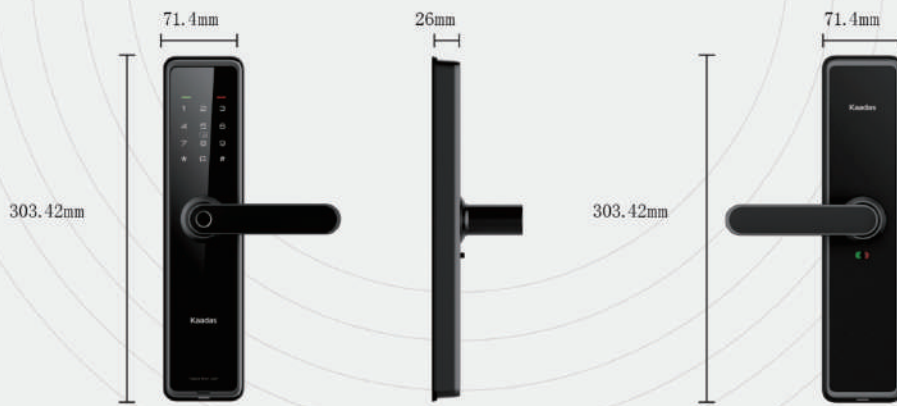

Kaadas
凱迪仕 智能鎖

L8 Door Lock

指紋

密碼

卡片

鑰匙

安全功能

偽密碼功能
緊急機械鑰匙2把
指紋辨識 (可設定100枚)
室外機緊急備用USB接口

警報/指示

擅入/破壞門鎖警報
錯誤輸入警報
未關門提示音
低電量提醒 (警示聲/警示燈)

顏色

黑

L8

主要材質	鋁合金	鍵盤類型	觸控面板
插芯類型	724F	密碼位數	6-12位
不鏽鋼鎖舌	是	密碼組數	11(1個管理者密碼 10個用戶密碼)
安全卸	無	電壓	直流6V
中文語音導覽	有	工作溫度	攝氏-20-60度
雙重上鎖	無	緊急電源	5V微型USB
鎖匣	24*240mm	相對濕度	20-90%
指紋感應器	FP超半導體	物聯網連接	無
指紋容量	100枚	電池	3號AA鹼性電池四顆
卡的種類	RFID	門類別	木質，防盜門，鋼門
卡容量	100張	門厚度mm	35-120